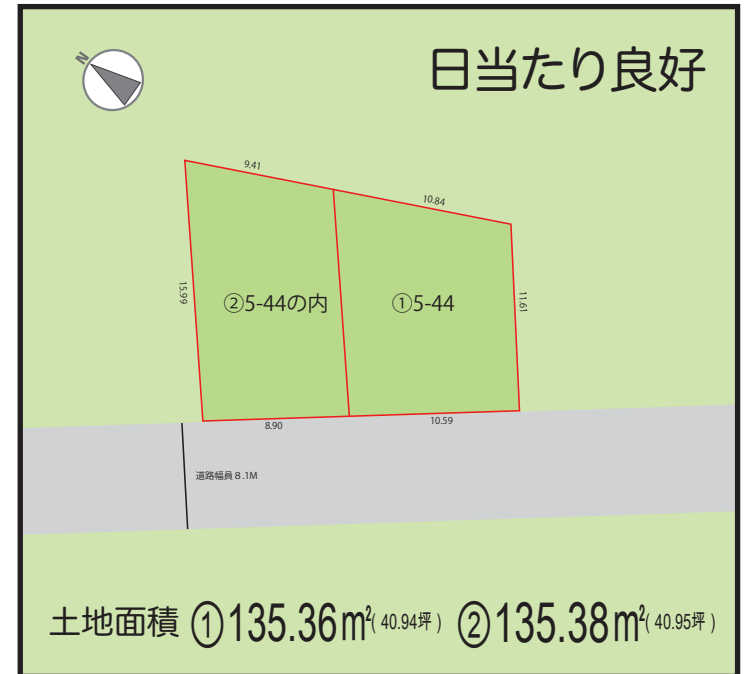

千歳市青葉2丁目

建築条件付

販売価格:

- ① **1750万円**
坪単価(183,194円)
- ② **750万円**
坪単価(183,150円)

物件概要

- 所在地/千歳市青葉2丁目5番44・44の内 ■学校/日の出小学校・青葉中学校 ■土地権利/所有権 ■地目/宅地 ■土地計画/市街化区域 ■用途地域/準工業地域 ■建ぺい率/60% ■容積率/200%
- 設備/上下水道・個別プロパン ■道路/南東側道路8.4M~8.1M ■間口/南東向①10.591M ②8.908M ■地勢/平坦 ■現況/更地